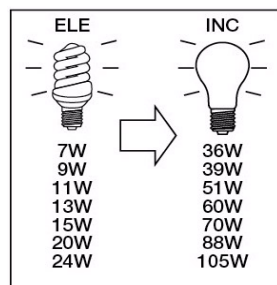

CANDEL

8.000 horas

AM42091427	ELECTRÓNICA VELA 230V 9W 2700K	E-14	50	0,20€	2,92€

am^on®

Suministros Industriales SIJA, S.L.
C/. Mariano Benlliure, 14. 46016 Tavernes Blanques (VALENCIA).
Tel. 96 186 90 66 / Fax. 96 186 40 52 • sija.es • tienda.sija.es • sija@sija.es