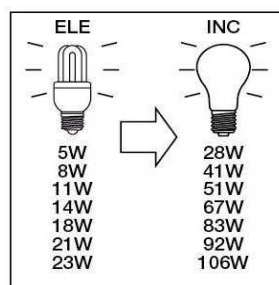

CANDEL

8.000 horas

AM42091427	ELECTRÓNICA VELA 230V 9W 2700K	E-14	50	0,20€	2,92€

am^on®

Suministros Industriales SIJA, S.L.
C/. Mariano Benlliure, 14. 46016 Tavernes Blanques (VALENCIA).
Tel. 96 186 90 66 / Fax. 96 186 40 52 • sija.es • tienda.sija.es • sija@sija.es